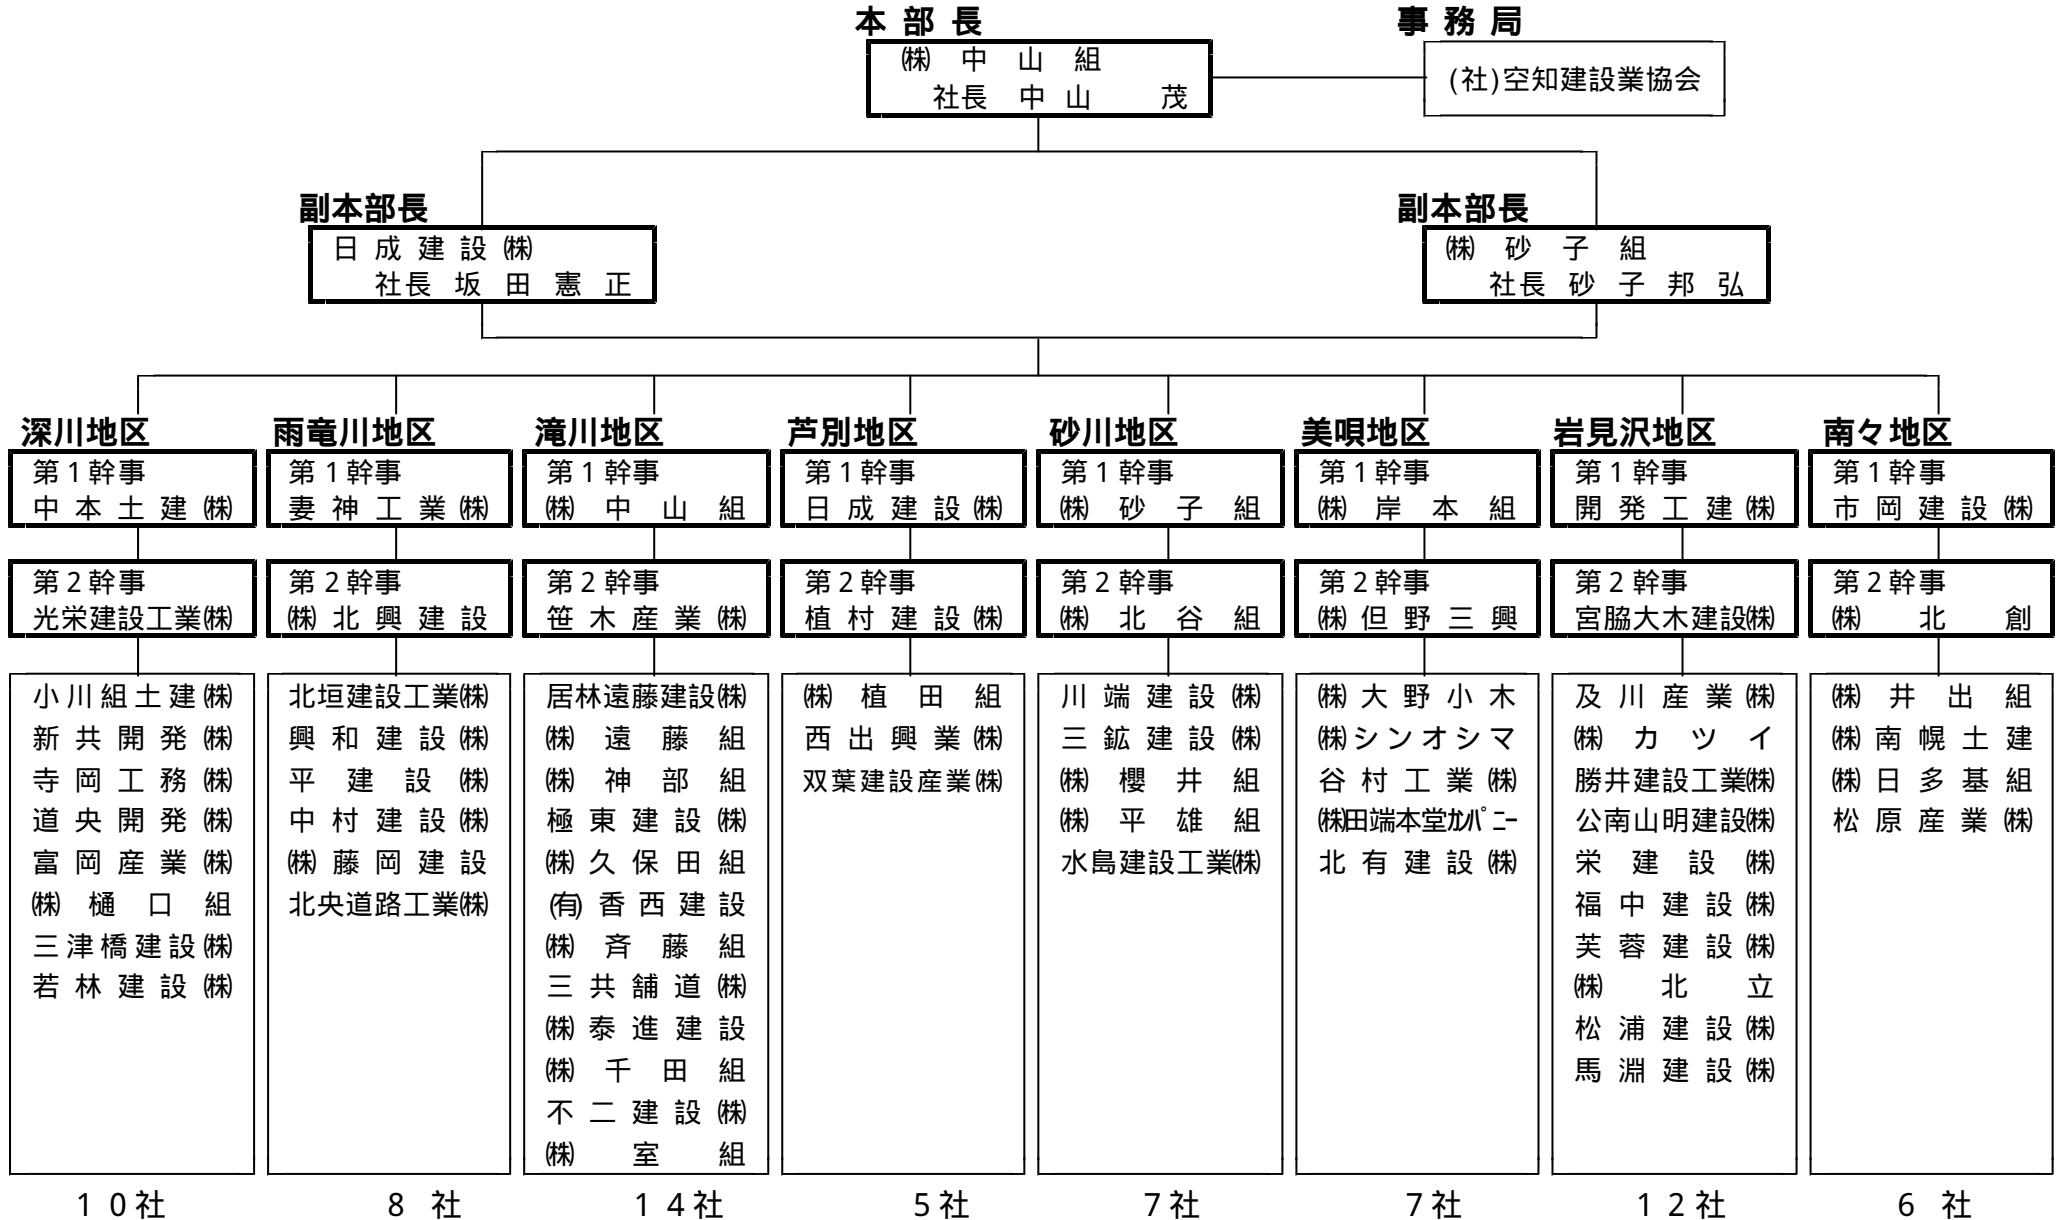

# 災害対策地区別協力会員企業緊急連絡体制

[ 準・賛助会員 ]

深川地区	雨竜川地区	滝川地区	芦別地区	砂川地区	美唄地区	岩見沢地区	南々地区
第一建設(株) 幌加内土建(株)	青木建設(株) 栄進工業(株) 金山建設(株) 教和建設(株) 久保田工業(株) 広進工業(株) 三勇建設工業(株) 塩見建設(株) 松尾興業(株) 渡部建設(株)	協立土建(株) 浅利土建(株) 北日本建業(株) 三雄建設(株) 新谷穴戸建設(株) 大龍建設(株) 北斗建設(株) 丸藤産業(株)	(有)東栄建設工業 北洋興業(株)	林工務店(株) 泉工務店(株) 加藤建設(株) 亀谷建設(株) 鈴木建設(株) 高橋組(株) 拓友道路(株) 南野建設工業(株) 堀川建設(株) 北陽興業(株) 山口土建工業(株)	川西組(株) 折笠建設(株) サトー工建(株) 高瀬工業(株) タヤ運輸建設(株) 中央建設工業(有) 富樫組(株) 広瀬建設工業(株) 福居建設(株) 平北建設(株) 丸高(株)	相互開発(株) 玉田産業(株) 相川建設(株) 小谷産業(株) 高橋建設(株) 高谷土建(株) 富建業(株) 西方建設(株) 平野建設(株) 北王建設工業(株) 丸庭佐藤建設(株) 村土建(株)	共立道路(株) 朝日産業(株) 石川組(株) 井沢建設(株) 坂本建設工業(株) 佐々木建設(株) 沢田建設工業(株) 三建管工技研(株) 三和建設工業(株) すいき建設(株) 大一自工(株) 長沼酪苑観光(株) 南幌工業(株) 丸七氏家建設(株) 丸友坂本組(株) 横山工業(株)
2社	10社	8社	2社	11社	11社	12社	16社
<b>合計</b> 12社	<b>18社</b>	<b>22社</b>	<b>7社</b>	<b>18社</b>	<b>18社</b>	<b>24社</b>	<b>22社</b>